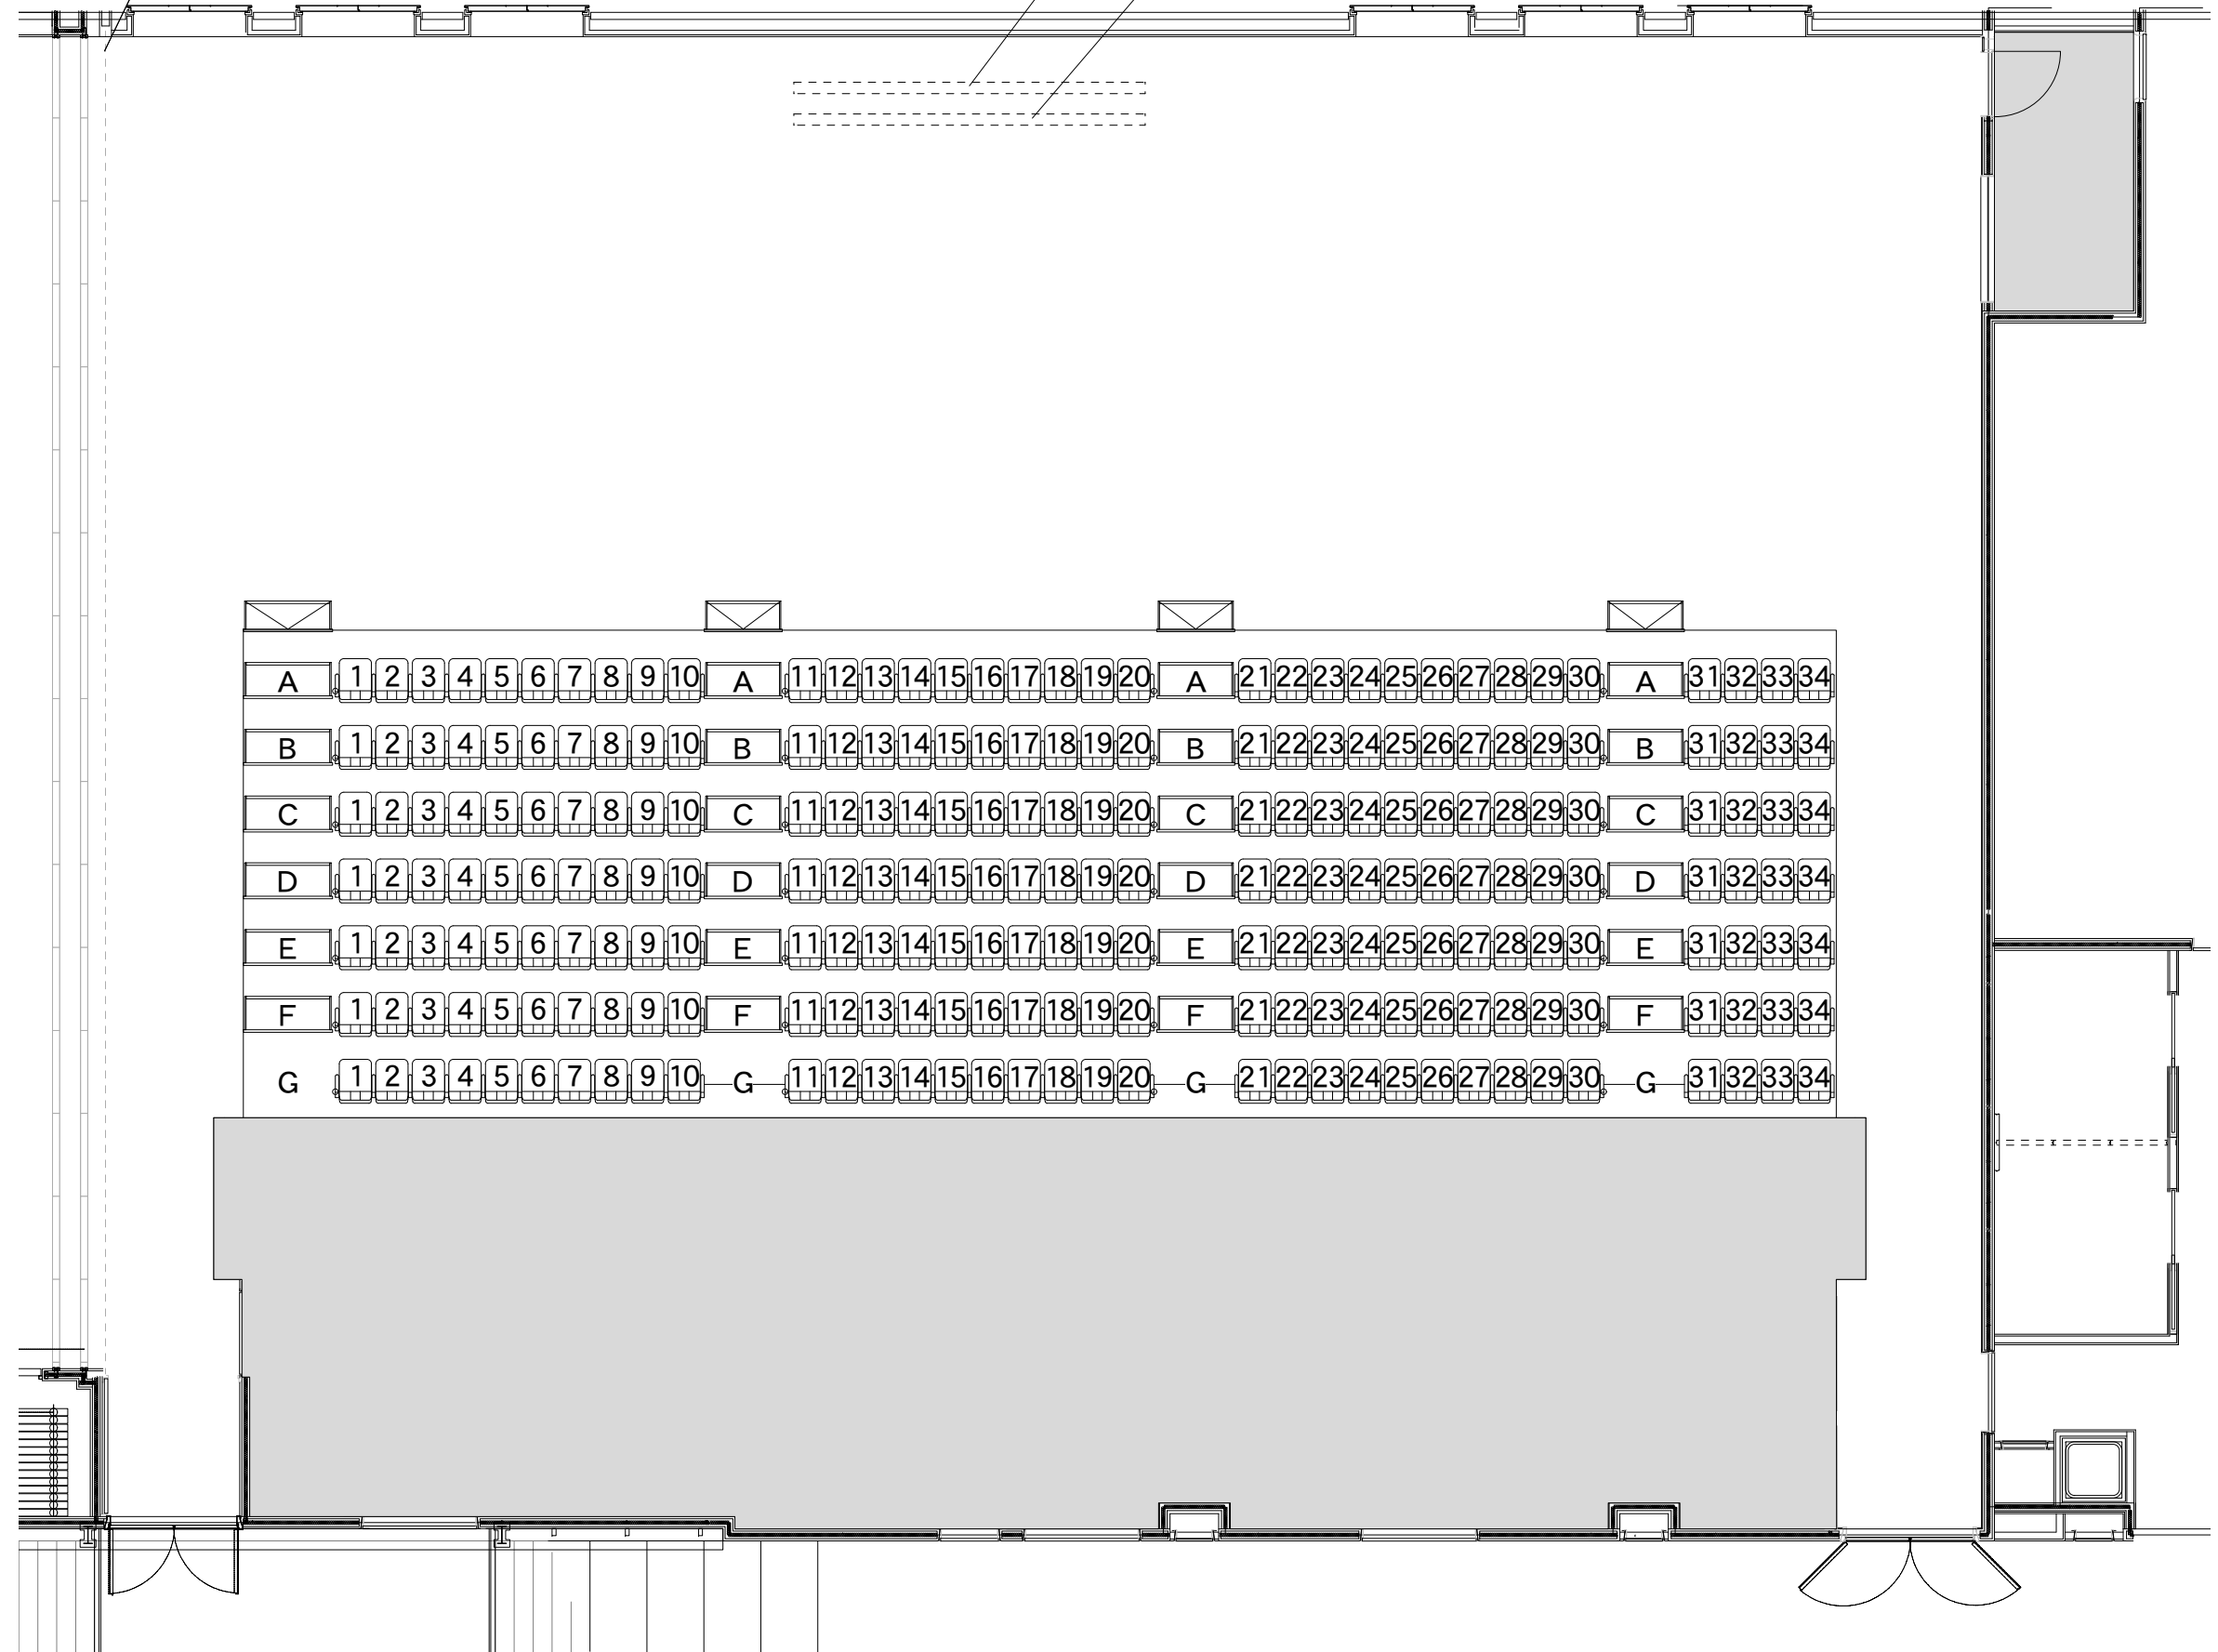

北室(可動式客席有)

防火シャッター

スクリーン W5000

バトン W5000

北室(可動式客席有)