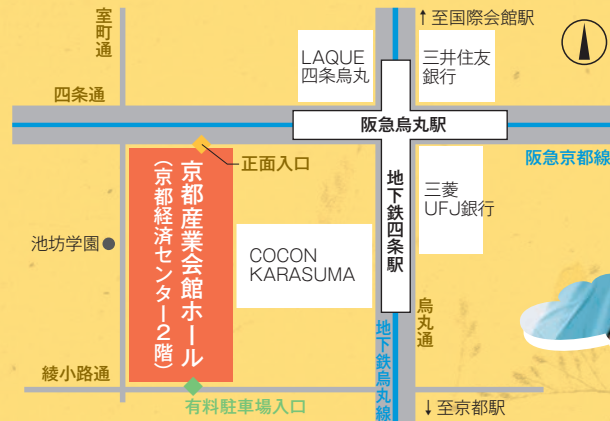

京都産業会館オープン“ほぼ”1周年記念

新春きものパーティー

in 京都産業会館

日時

2020 1/24(金)
18:00~20:30
(開場17:45)

場所

京都産業会館ホール
下京区四条室町
京都経済センタービル2階

参加費

芸舞妓の踊り

京都の花街からお越しいただいた芸舞妓による踊りをご鑑賞いただけます。

お楽しみ抽選会

特賞ペア台湾旅行をはじめ、ご協力企業ご提供の商品を抽選によりプレゼントします。

写真はイメージです

チケット販売

【チケットぴあ】
Pコード 644470
興行コード 1955157
※販売ページはこちら →

アクセス

- 市営地下鉄烏丸線「四条駅」下車 北改札口より、徒歩2分
 - 阪急京都線「烏丸駅」下車 西改札口より、徒歩2分
(地下鉄・阪急/地下道②6)出口 京都経済センターB1階入口直結)
 - 四条烏丸バス停前(南側)
- 会場へは市バス・地下鉄、阪急電車が便利です

【主催】(一社)京都産業会館

【共催】京都市

【特別協力】京都名店会(京都物産出品協会) サントリー酒類株式会社京都支店

【協賛】みずほ証券株式会社 デザオ建設株式会社 大成建設株式会社関西支店