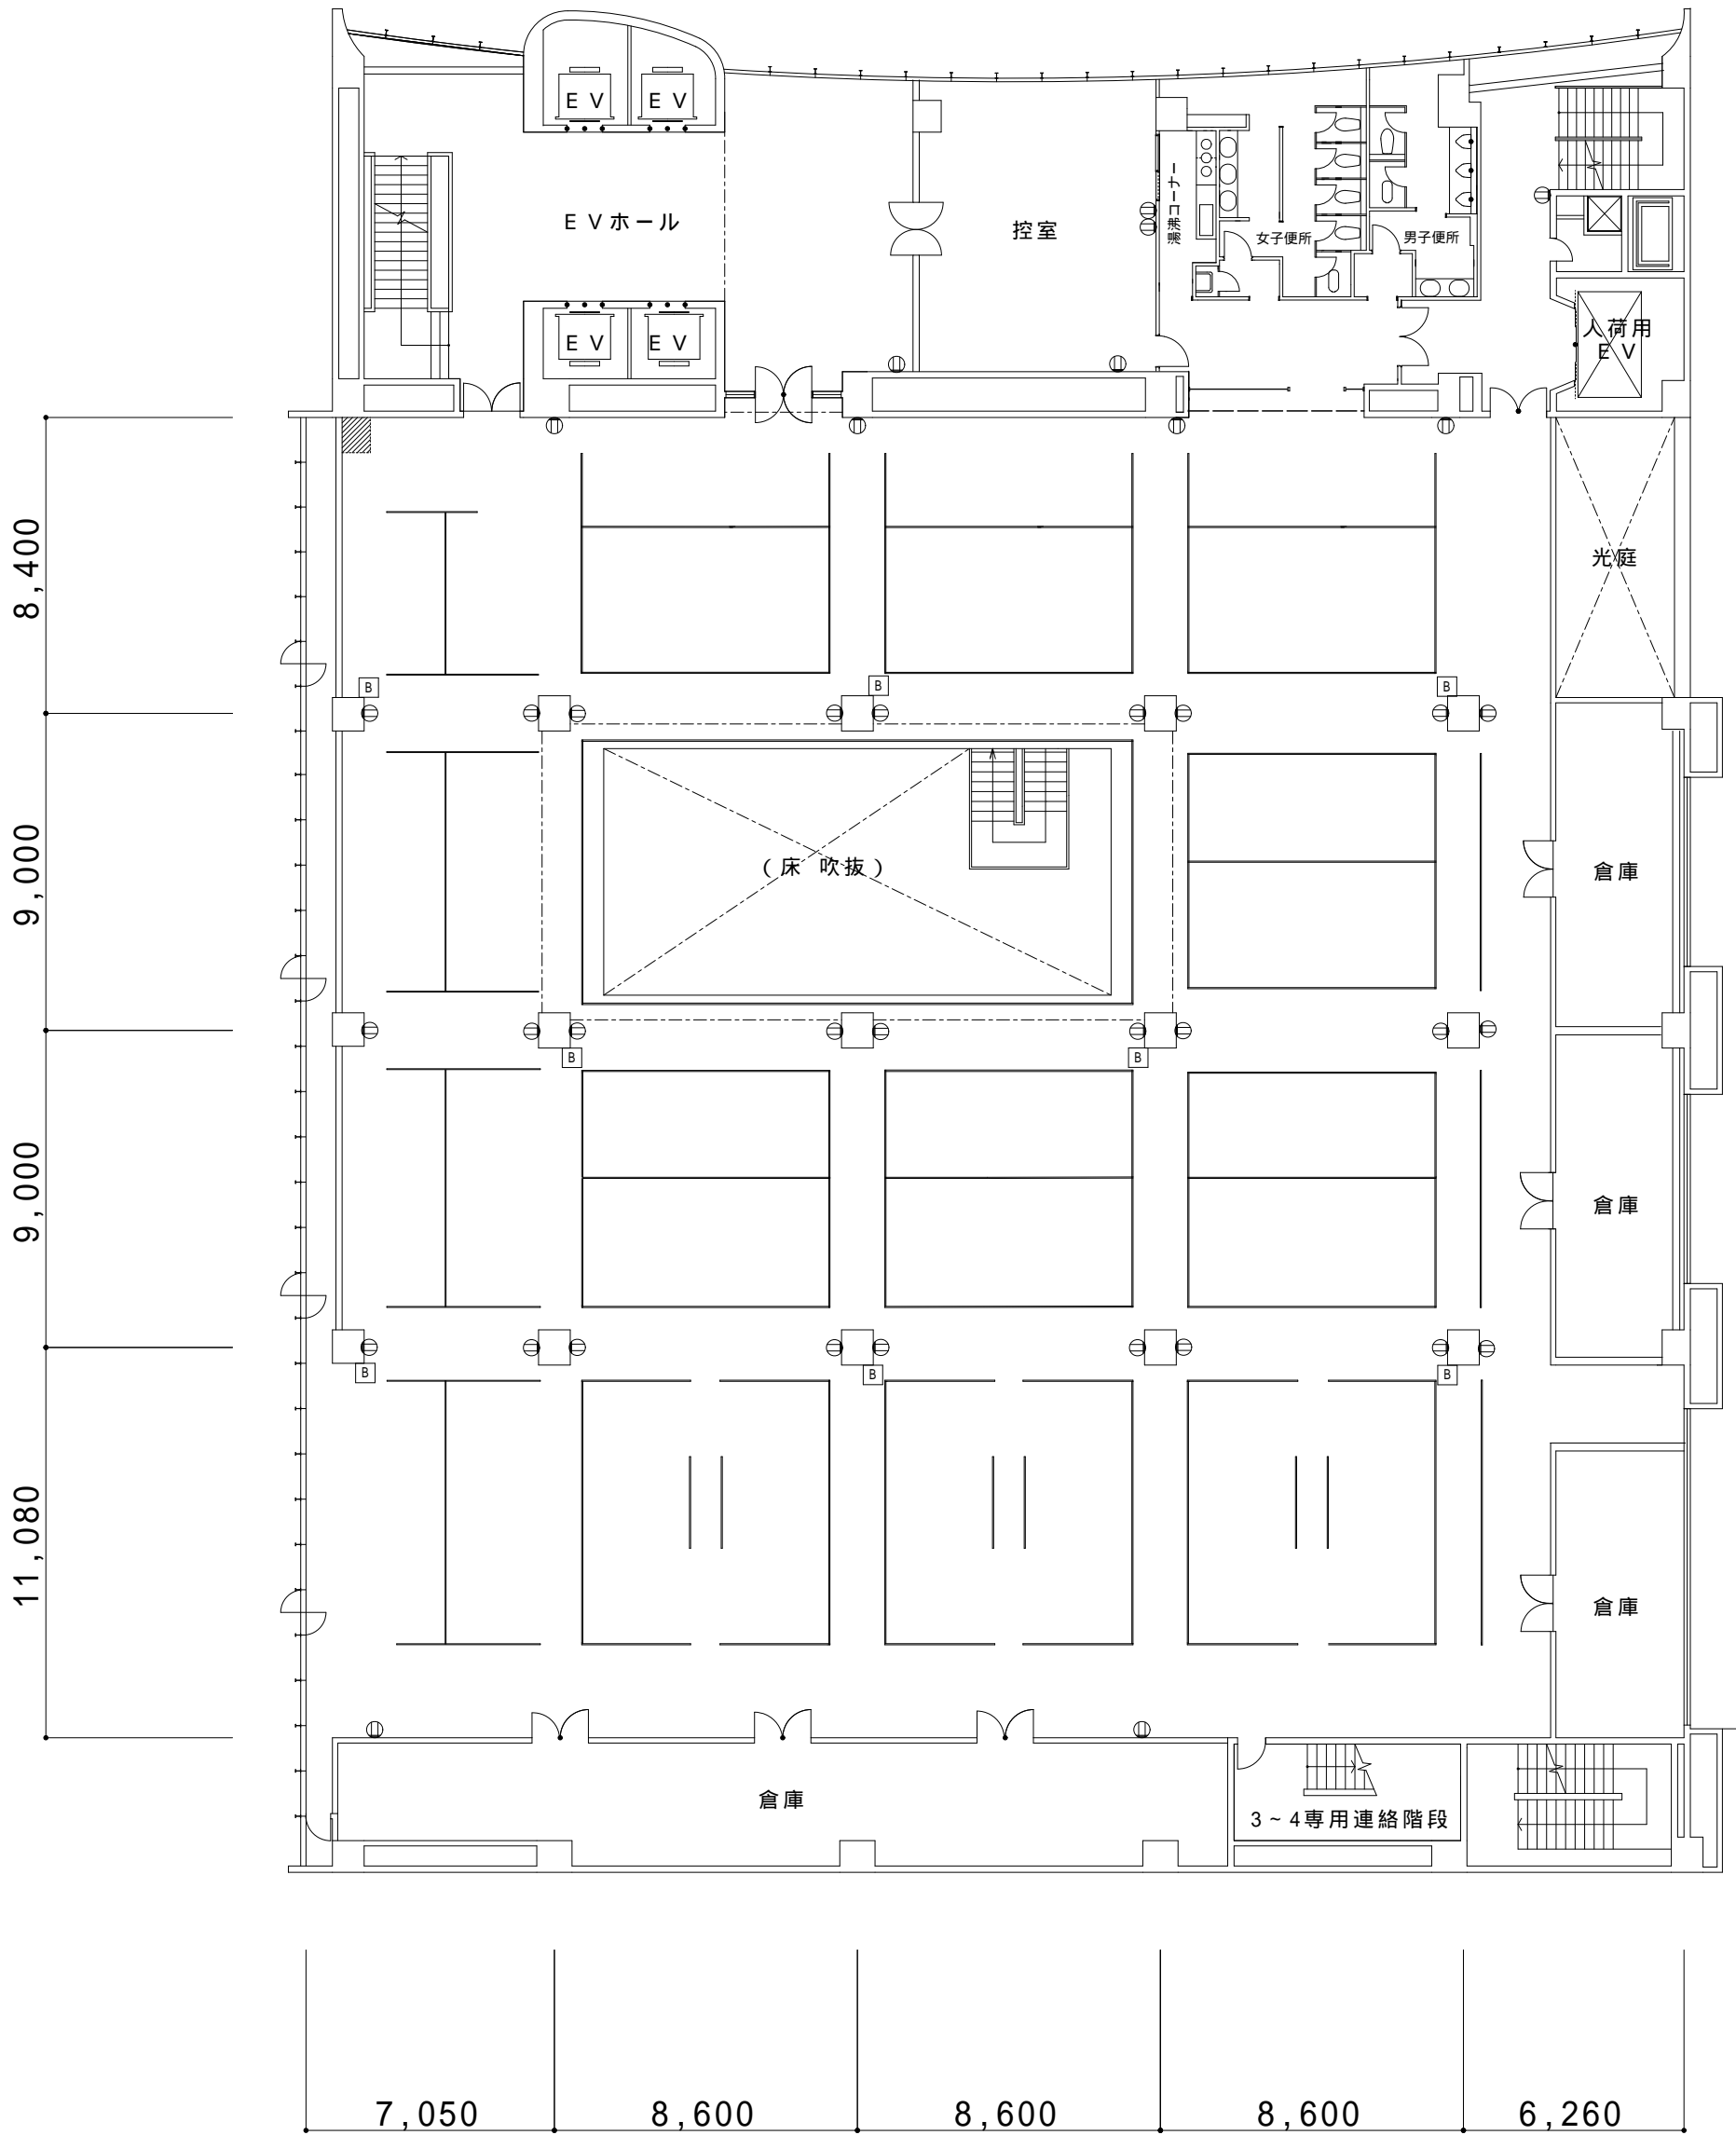

# 4階 電気設備図 (配線ダクト・コンセント) 1:200

凡 例

⊙	コンセント
ⓑ	イベント盤 (200V電源供給用)
—	配線ダクト