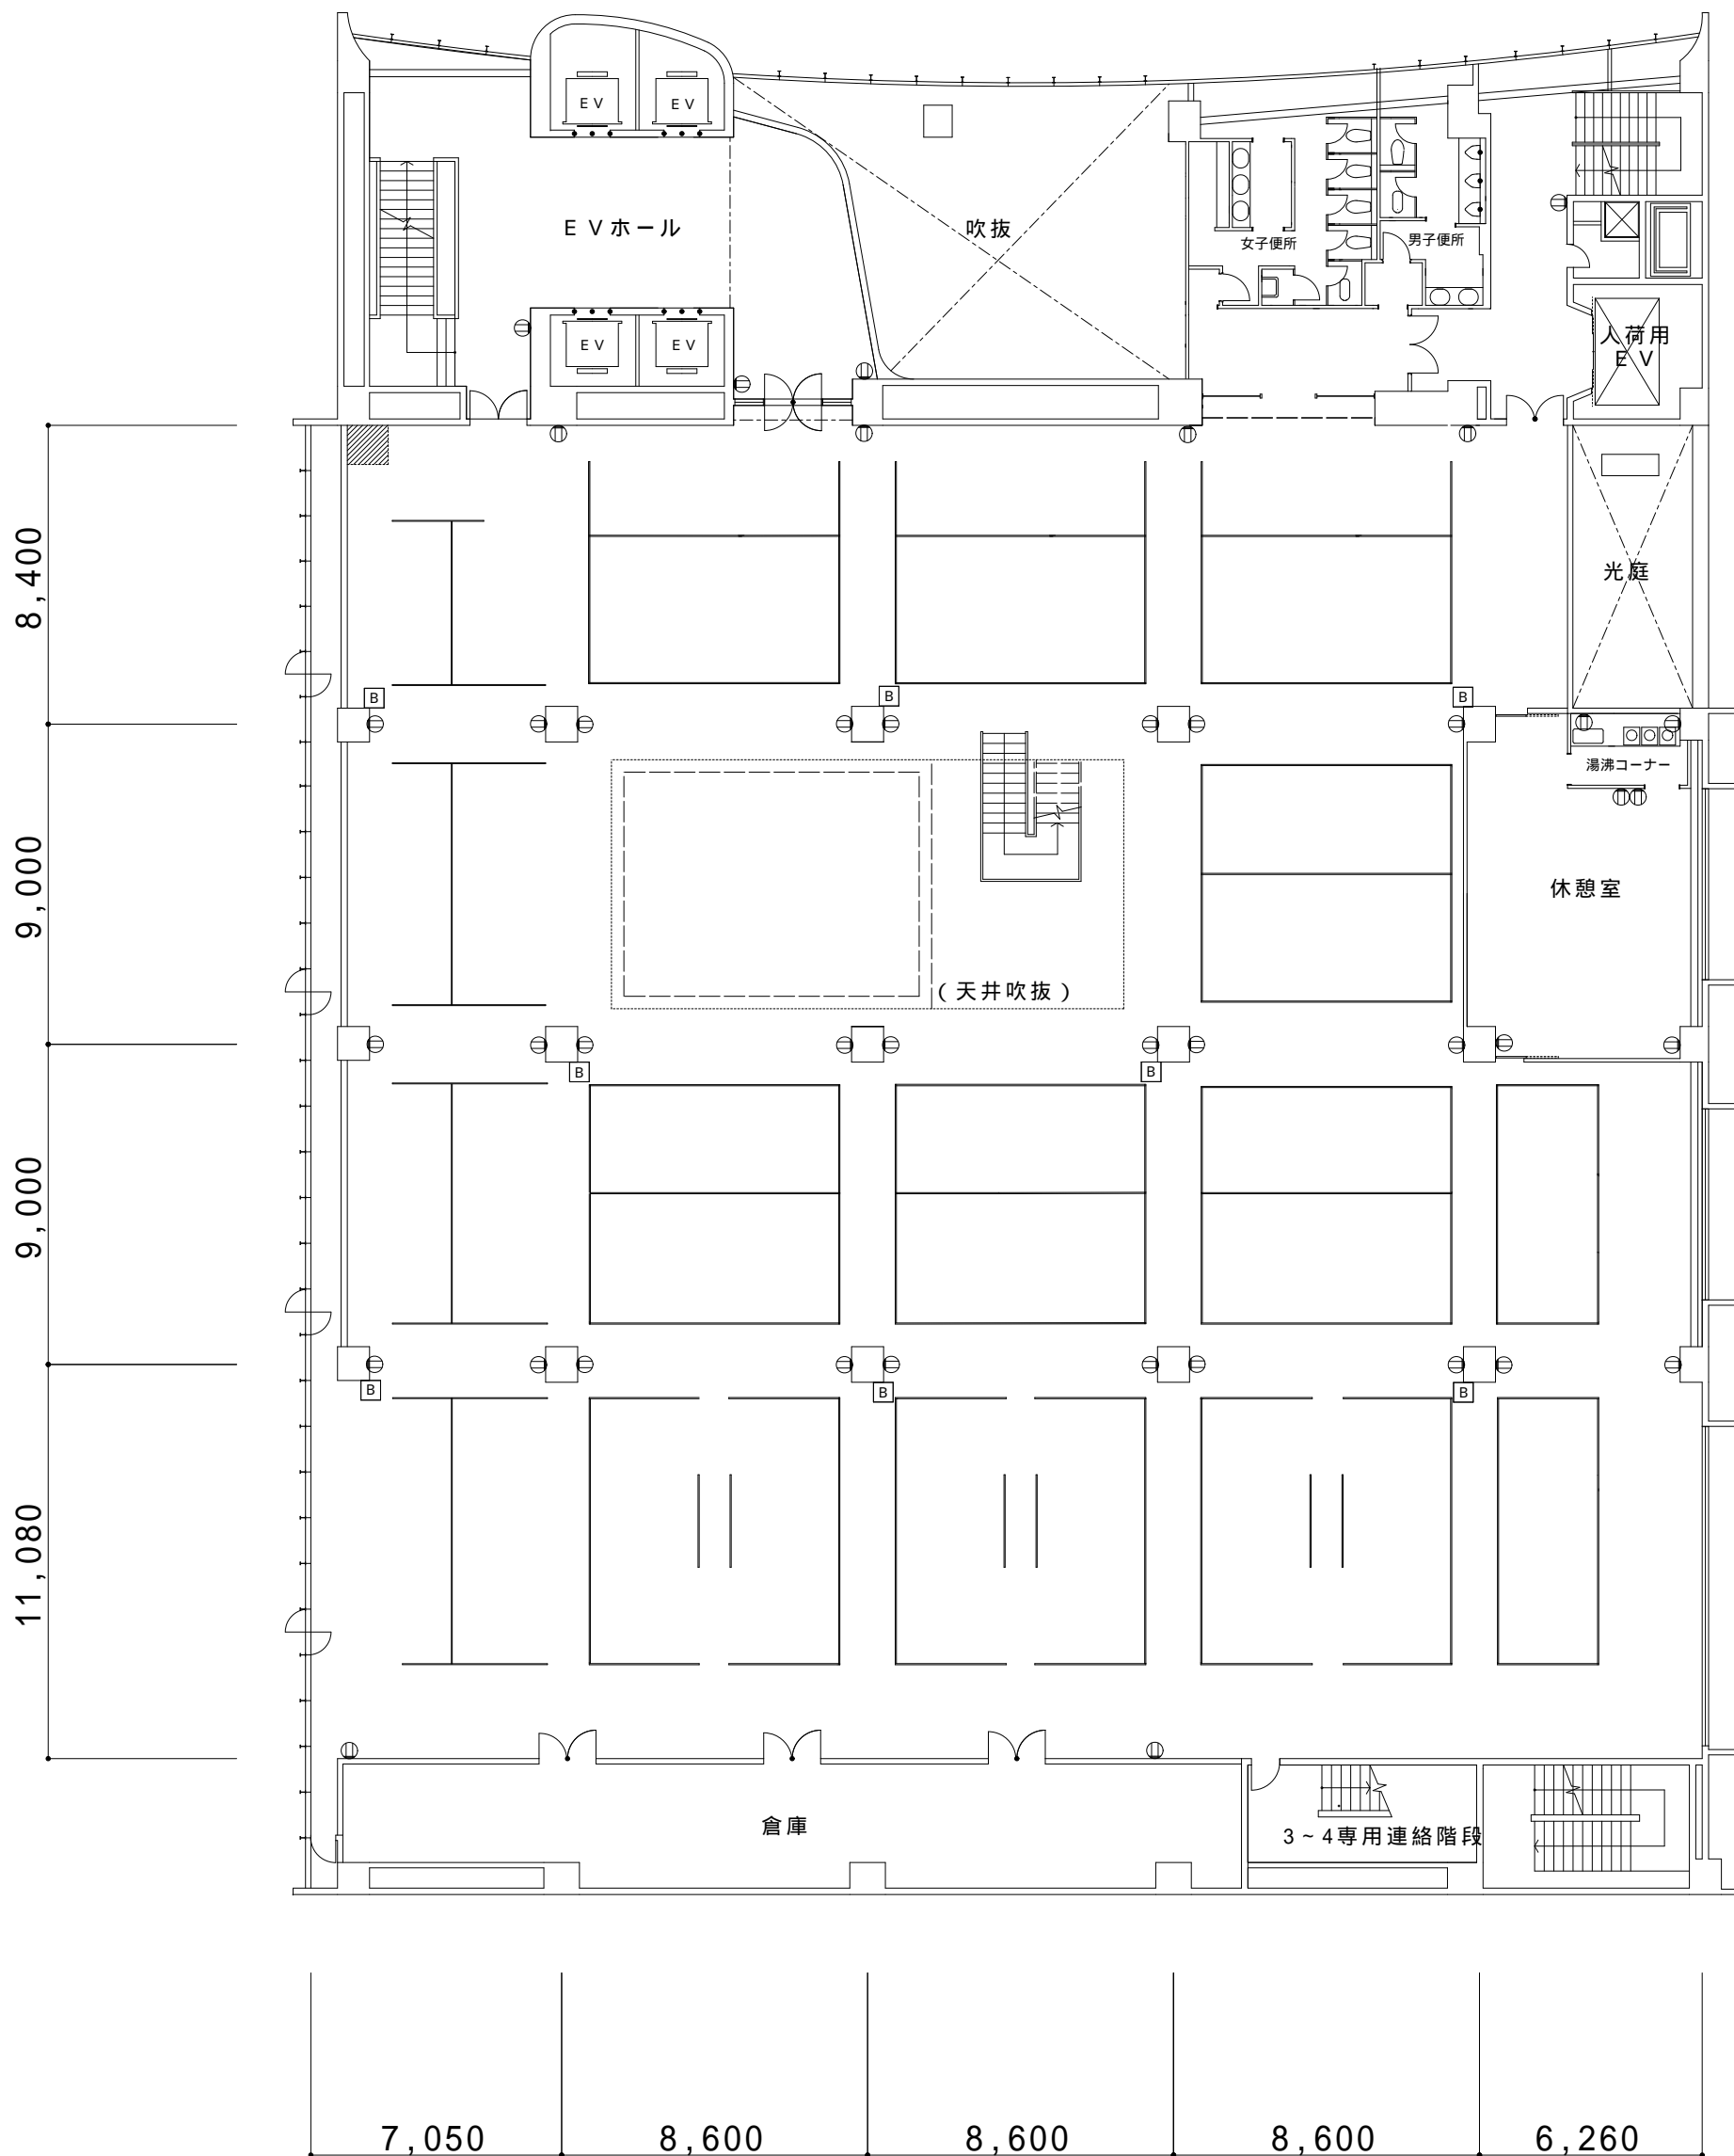

3階 電気設備図 (配線ダクト・コンセント)

1 : 200

凡例

ⓐ	コンセント
ⓑ	イベント盤 (200V電源供給用)
—	配線ダクト