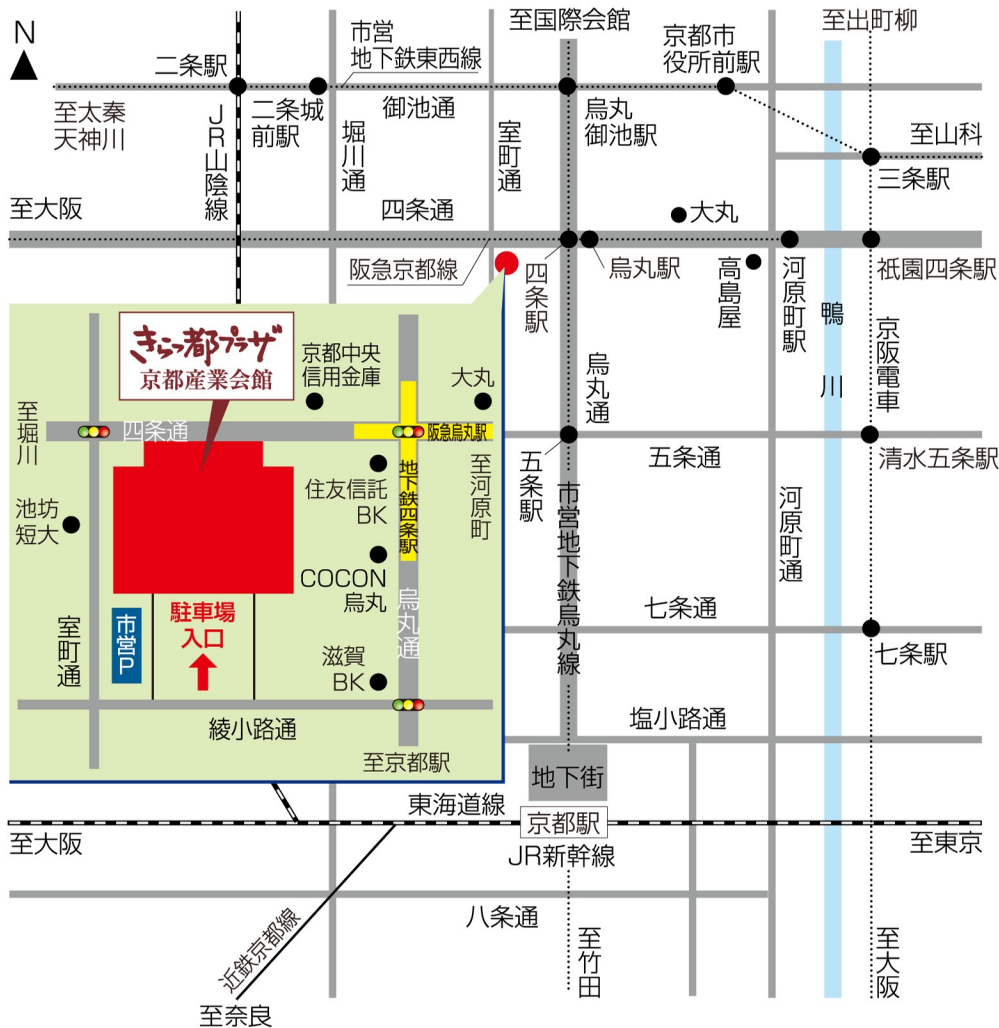

# [周辺マップ]

- 市営地下鉄烏丸線「四条駅」下車徒歩2分
- 阪急京都線「烏丸駅」下車徒歩2分（地下鉄・阪急／26番出口 京都産業会館地階入口直結）
- バス、四条烏丸バス停前（南側）
- タクシー、JR「京都駅」から約10分・京阪「祇園四条駅」から約5分